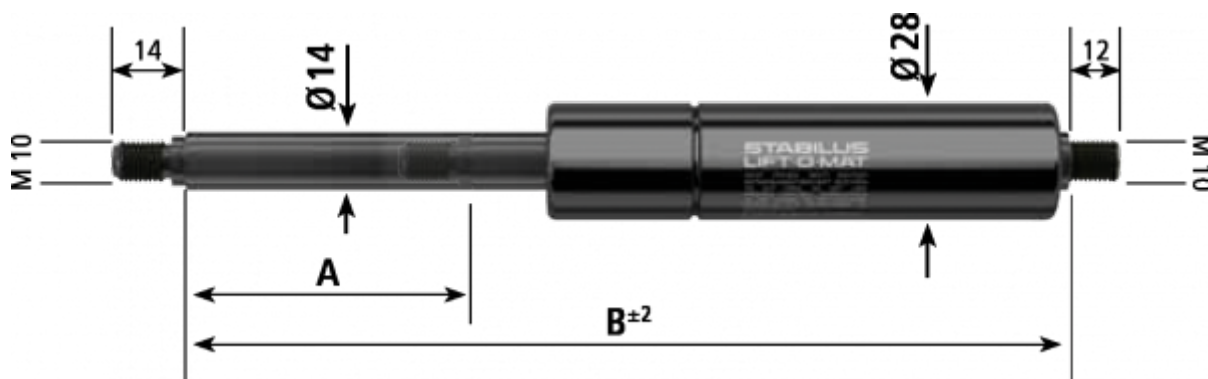

Varenummer: 042384SM1100

Beskrivelse: Stabilus Gasfjeder uden fittings str. 14/28  
1100N længde 470mm, udtræk 200mm Type 2384SM

## Mål

A	= 200
B	= 470
Størrelse	= 14/28
Tryk (N)	= 1100
Type	= 2384SM